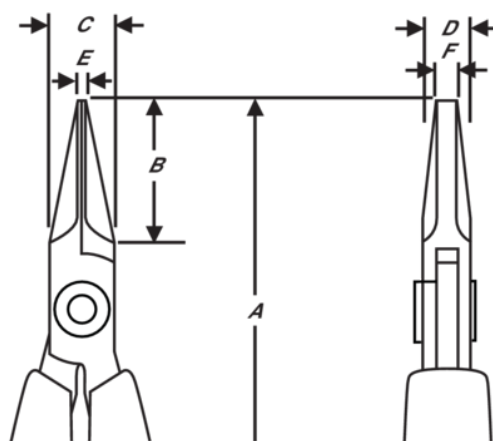

RX 7392

ERGO™ precisionsflacktång med fasade korta käftar och tvåkomponentshandtag i syntetmaterial

PRODUKTINFORMATION

- Precisionsflacktång med fasade korta käftar, utvecklad enligt en vetenskaplig ERGO™-process
- ESD-säkra handtag i tvåkomponentsmaterial
- Högkvalitativ stållegering
- Polerad yta
- Slipning med numeriskt styrda maskiner garanterar noggrann eggbearbetning och hög prestanda
- Induktionshårdade käftar till en hårdhet av 42 - 46 HRC
- Skruvad led som minimerar friktion och maximerar käftlinjering
- 20 mm långa släta gripkäftar med avrundade kanter

PRODUKTATTRIBUT

Produkt: **RX 7392**

	Oblique, Stubby		S	A	137 mm
A	5.40 in	B	12 mm	B	0.48 in
C	10 mm	C	0.39 in	D	6 mm
D	0.24 inch	E	6 mm	E	0.24 in
F	1.6 mm	F	0.07 in		Smooth
	70 g	Ω	Dissipative		