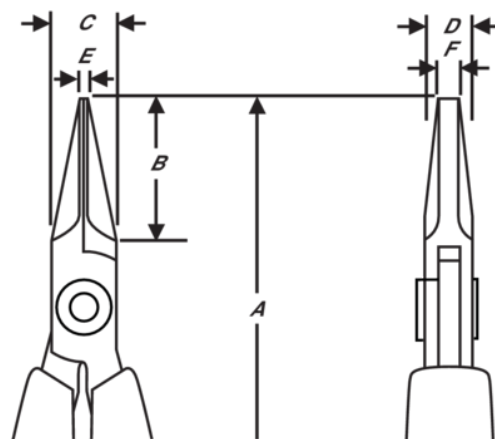

RX 7390

ERGO™ precisionsflacktång med raka, korta käftar och tvåkomponentshandtag i syntetmaterial

PRODUKTINFORMATION

- Precisionssflacktång med korta käftar, utvecklad enligt en vetenskaplig ERGO™-process
- ESD-säkra handtag i tvåkomponentsmaterial
- Högkvalitativ stållegering
- Polerad yta
- Slipning med numeriskt styrda maskiner garanterar noggrann eggbearbetning och hög prestanda
- Induktionshårdade käftar till en hårdhet av 42 - 46 HRC
- Skruvad led som minimerar friktion och maximerar käftlinjering
- 20 mm långa släta gripkäftar med avrundade kanter

PRODUKTATTRIBUT

Produkt: **RX 7390**

	Flat Nose Stubby		S	A	137 mm
A	5.40 in	B	11 mm	B	0.43 in
C	10 mm	C	0.39 in	D	6 mm
D	0.24 inch	E	6 mm	E	0.24 in
F	0.8 mm	F	0.07 in		Smooth
	70 g	Ω	Dissipative		