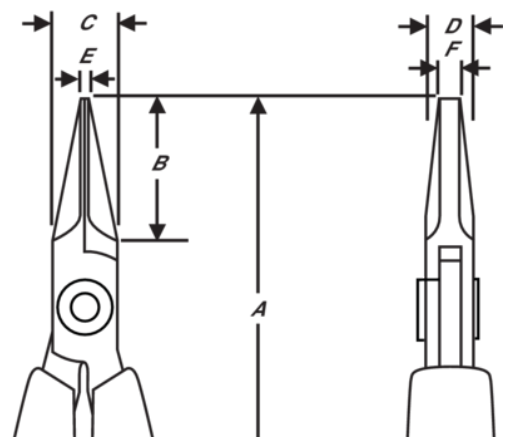

RX 7390

ERGO™ precisionsflacktång med raka, korta käftar och tvåkomponentshandtag i syntetmaterial, 137 mm

PRODUKTINFORMATION

- Precisionssflacktång med korta käftar, utvecklad enligt en vetenskaplig ERGO™-process
- ESD-säkra handtag i tvåkomponentsmaterial
- Högkvalitativ stållegering
- Polerad yta
- Slipning med numeriskt styrda maskiner garanterar noggrann eggbearbetning och hög prestanda
- Induktionshårdade käftar till en hårdhet av 42 - 46 HRC
- Skruvad led som minimerar friktion och maximerar käftlinjering
- 20 mm långa släta gripkäftar med avrundade kanter

PRODUKTATTRIBUT

Produkt: **RX 7390**

	Flat Nose Stubby		S	A	137 mm
A	5.40 in	B	11 mm	B	0.43 in
C	10 mm	C	0.39 in	D	6 mm
D	0.24 inch	E	6 mm	E	0.24 in
F	0.8 mm	F	0.07 in		Smooth
	70 g	Ω	Dissipative		