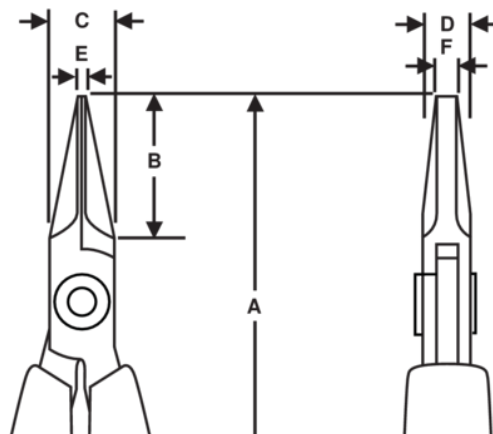

7490

Flacktång med enkomponentshandtag

PRODUKTINFORMATION

- Flacktång, Supreme-serien
- ESD-säkra handtag i enkomponentsmaterial med retur fjäder
- Högkvalitativ stållegering
- Polerad yta
- Slipning med numeriskt styrda maskiner garanterar noggrann eggbearbetning och hög prestanda
- Induktionshårdade käftar till en hårdhet av 42 - 46 HRc
- Skruvad led som minimerar friktion och maximerar käftlinjering
- 20 mm släta käftar med avrundade kanter

PRODUKTATTRIBUT

Produkt: 7490

	Flat Nose		S	A	146.5 mm
A	5.77 in	B	20 mm	B	0.79 in
C	9 mm	C	0.35 in	D	6 mm
D	0.24 inch	E	1.2 mm	E	0.05 in
F	3.2 mm	F	0.13 in		Smooth
	70 g	Ω	Dissipative		

Produkt: 7490 CO

	Flat Nose		S	A	146.5 mm
A	5.77 in	B	20 mm	B	0.79 in
C	9 mm	C	0.35 in	D	6 mm
D	0.24 inch	E	1.2 mm	E	0.05 in
F	3.2 mm	F	0.13 in		Smooth
	53 g	Ω	Conductive		