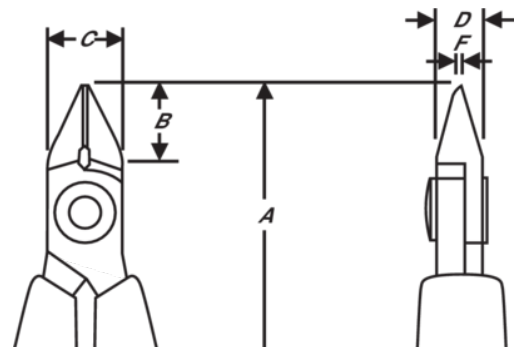

## 8140PS

**Sidavbitare med ovalt huvud och ESD-säkra handtag, specialutförande, för hårda material**

### PRODUKTINFORMATION

- Sidavbitare i PS-serien
- ESD-säkra handtag av enkomponentsmaterial, samt retur fjäder
- Mikro-fas, plant och ultra-plant snitt
- Klippkapaciteten avser koppartråd
- Passar för klippning av koppar
- Högkvalitativ stållegering
- Fosfaterad yta
- Numeriskt styrd maskinslipning som garanterar precisionen på eggvinkel och kontakt, vilket ökar verktygets pålitlighet och likformighet
- Precisionsinduktionshårdad egg, 63-65 HRC
- Skruvad led som minskar friktionen och maximerar käftlinjeringen
- Idealisk för arbete med kablage och kretskortsmontering
- CO-modell har handtag med standardform och konduktivt material

PRODUKTATTRIBUT

Produkt: **8140PS**

	Oval		S		Micro-Bevel®
	0.1-1.0 mm		0.01-0.04 in		0.2-0.5 mm
	0.01-0.02 in	<b>A</b>	110 mm	<b>A</b>	4.33 in
<b>B</b>	10 mm	<b>B</b>	0.39 in	<b>C</b>	10 mm
<b>C</b>	0.39 in	<b>D</b>	6 mm	<b>D</b>	0.24 inch
<b>E</b>		<b>E</b>	0.03 in		70 g