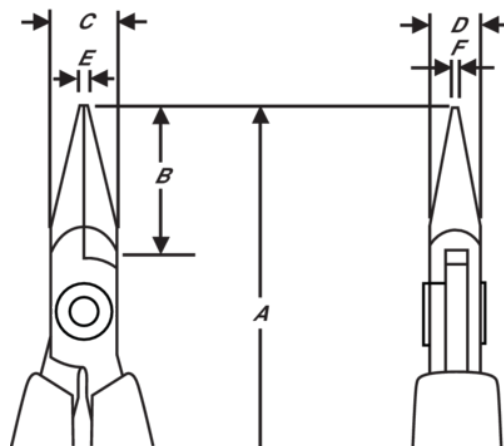

**7894**

**Spetstång med släta käftar,  
hållande, med ESD-säkra handtag,  
178 mm**

## PRODUKTINFORMATION

- Spetstång, kort, i Supreme-serien
- ESD-säkra handtag av enkomponentsmaterial, samt retur fjäder
- Högkvalitativ stållegering
- Polerad yta
- Numeriskt styrd maskinslipning som garanterar precisionen och ökar verktygets pålitlighet och likformighet
- Härdad till 42-46 HRC
- Skruvad led som minskar friktionen och maximerar käftlinjeringen
- 32 mm långa släta käftar med avrundade kanter

PRODUKTATTRIBUT

Produkt: **7894**

	Needle Nose		L	<b>A</b>	132 mm
<b>A</b>	5.20 in	<b>B</b>	32 mm	<b>B</b>	1.26 in
<b>C</b>	9 mm	<b>C</b>	0.35 in	<b>D</b>	6 mm
<b>D</b>	0.24 inch	<b>E</b>	1.2 mm	<b>E</b>	0.05 in
<b>F</b>	0.8 mm	<b>F</b>	0.03 in		Smooth
	56 g	<b>Ω</b>	Dissipative		