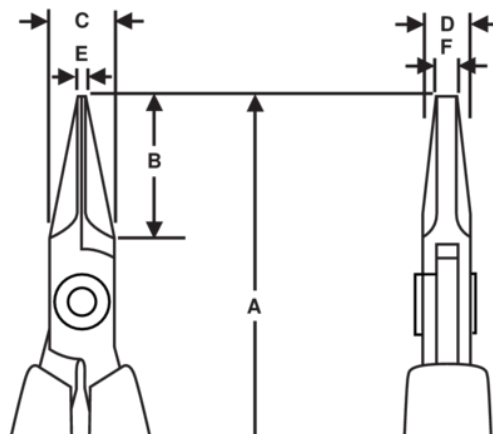

7490 CO

Flacktång med
enkomponentshandtag

PRODUKTINFORMATION

- Flacktång, Supreme-serien
- ESD-säkra handtag i enkomponentsmaterial med retur fjäder
- Högkvalitativ stållegering
- Polerad yta
- Slipning med numeriskt styrda maskiner garanterar noggrann eggbearbetning och hög prestanda
- Induktionshårdade käftar till en hårdhet av 42 - 46 HRc
- Skruvad led som minimerar friktion och maximerar käftlinjering
- 20 mm släta käftar med avrundade kanter

PRODUKTATTRIBUT

Produkt: **7490 CO**

	Flat Nose		S	A	146.5 mm
A	5.77 in	B	20 mm	B	0.79 in
C	9 mm	C	0.35 in	D	6 mm
D	0.24 inch	E	1.2 mm	E	0.05 in
F	3.2 mm	F	0.13 in		Smooth
	53 g	Ω	Conductive		