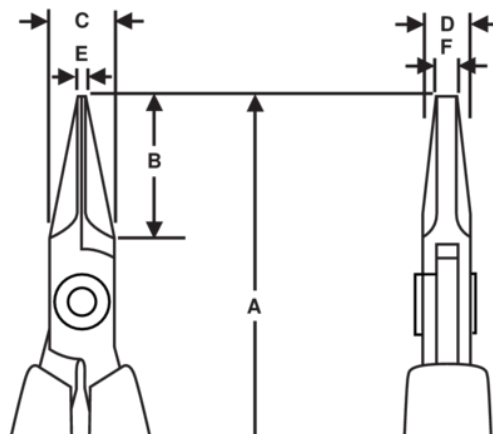

## Flacktång med enkomponentshandtag

### PRODUKTINFORMATION

- Flacktång, Supreme-serien
- ESD-säkra handtag i enkomponentsmaterial med retur fjäder
- Högkvalitativ stållegering
- Polerad yta
- Slipning med numeriskt styrda maskiner garanterar noggrann eggbearbetning och hög prestanda
- Induktionshårdade käftar till en hårdhet av 42 - 46 HRc
- Skruvad led som minimerar friktion och maximerar käftlinjering
- 20 mm släta käftar med avrundade kanter

PRODUKTATTRIBUT

Produkt: 7490

	Flat Nose		S	<b>A</b>	146.5 mm
<b>A</b>	5.77 in	<b>B</b>	20 mm	<b>B</b>	0,79 in
<b>C</b>	9 mm	<b>C</b>	0.35 in	<b>D</b>	6 mm
<b>D</b>	0,24 inch	<b>E</b>	1,2 mm	<b>E</b>	0,05 in
<b>F</b>	3,2 mm	<b>F</b>	0,13 in		Smooth
	70 g	<b>Ω</b>			