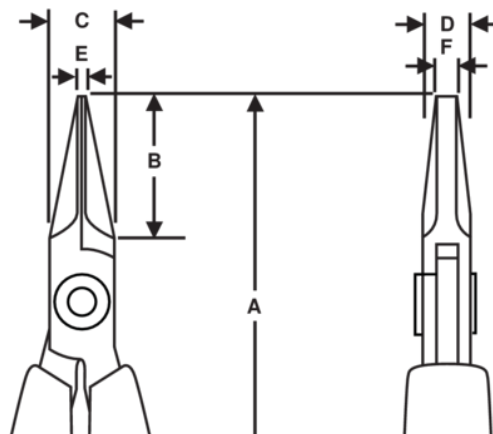

## Flacktång med enkomponentshandtag

### PRODUKTINFORMATION

- Flacktång, Supreme-serien
- ESD-säkra handtag i enkomponentsmaterial med retur fjäder
- Högkvalitativ stållegering
- Polerad yta
- Slipning med numeriskt styrda maskiner garanterar noggrann eggbearbetning och hög prestanda
- Induktionshårdade käftar till en hårdhet av 42 - 46 HRc
- Skruvad led som minimerar friktion och maximerar käftlinjering
- 20 mm släta käftar med avrundade kanter

PRODUKTATTRIBUT

Produkt: 7490

	Flat Nose		S	<b>A</b>	146.5 mm
<b>A</b>	5.77 in	<b>B</b>	20 mm	<b>B</b>	0.79 in
<b>C</b>	9 mm	<b>C</b>	0.35 in	<b>D</b>	6 mm
<b>D</b>	0.24 inch	<b>E</b>	1.2 mm	<b>E</b>	0.05 in
<b>F</b>	3.2 mm	<b>F</b>	0.13 in		Smooth
	70 g	<b>Ω</b>	Dissipative		