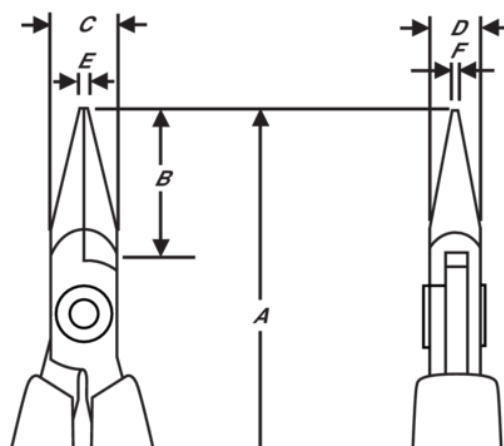

7893

**Pince à bec demi-rond avec
poignées synthétiques et
mâchoires lisses 120 mm**

DÉTAILS SUR LE PRODUIT

- Pincés à bcs demi-ronds courts, série Supreme
- Poignées ESD en mousse avec ressort de rappel
- Acier allié haute performance
- Finition polie
- La rectification par machine à commande numérique garantit la précision, améliorant la fiabilité et la stabilité dans le temps de l'outil
- Acier trempé durci à 42-46 HRC
- La vis maintenant les deux parties de la pince minimise la friction et maximise l'alignement des arêtes de coupe
- Bcs lisses de 20 mm à bords arrondis

ATTRIBUTS DU PRODUIT

Produit: **7893**

	Snipe Nose, Short		S	A	120 mm
A	4.72 in	B	20 mm	B	0.79 in
C	9 mm	C	0.35 in	D	6 mm
D	0.24 inch	E	1.2 mm	E	0.05 in
F	0.8 mm	F	0.03 in		Smooth
	56 g				