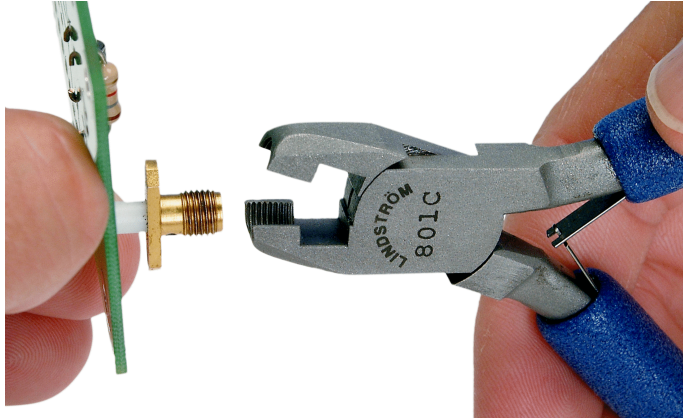

**LINDSTRÖM®**

**801C**

**Outils spéciaux, outil de connexion  
de câble coaxial**

## DÉTAILS SUR LE PRODUIT

- Réduit la possibilité d'abimer le filetage extérieur du connecteur
- Longueur de l'outil : 6"
- 152.4 mm
- La photo montre un outil avec poignées ESD en mousse

## ATTRIBUTS DU PRODUIT

Produit			
<b>801C</b>	152.4 mm	6 in	69 g