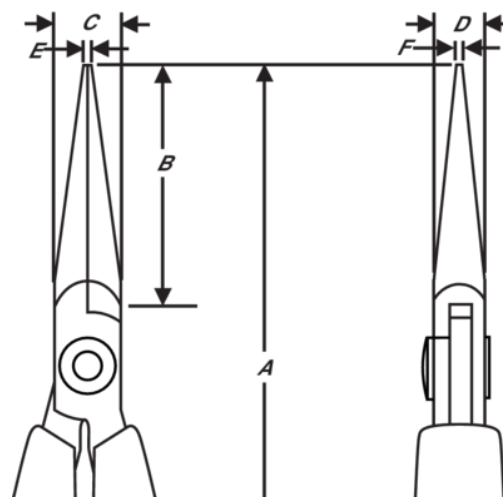

## 7890 CO

**Alicates de boca semirredonda larga con mango de material conductor y mordaza lisa, 132 mm**

### DETALLES DEL PRODUCTO

- Alicates de boca semirredonda de la serie Supreme
- Mangos monomateriales de seguridad ESD con muelle de retorno
- Acero aleado de alto rendimiento
- Acabado pulido
- Fresados en máquina de control numérico, que garantiza la precisión aumentando la fiabilidad y consistencia de las herramientas
- Resistente endurecido 42-46 HRC
- Tornillo de unión que minimiza la fricción y maximiza la alineación de las mordazas
- Mordazas de 32 mm con bordes redondeados
- Mango estándar de CO en material conductor

## ATRIBUTOS DE PRODUCTO

Producto: **7890 CO**

	Chain Nose		M	<b>A</b>	132 mm
<b>A</b>	5.20 in	<b>B</b>	32 mm	<b>B</b>	1.26 in
<b>C</b>	9 mm	<b>C</b>	0.35 in	<b>D</b>	6 mm
<b>D</b>	0.24 inch	<b>E</b>	1.2 mm	<b>E</b>	0.05 in
<b>F</b>	0.8 mm	<b>F</b>	0.03 in		Smooth
	60 g	<b>Ω</b>	Conductive		